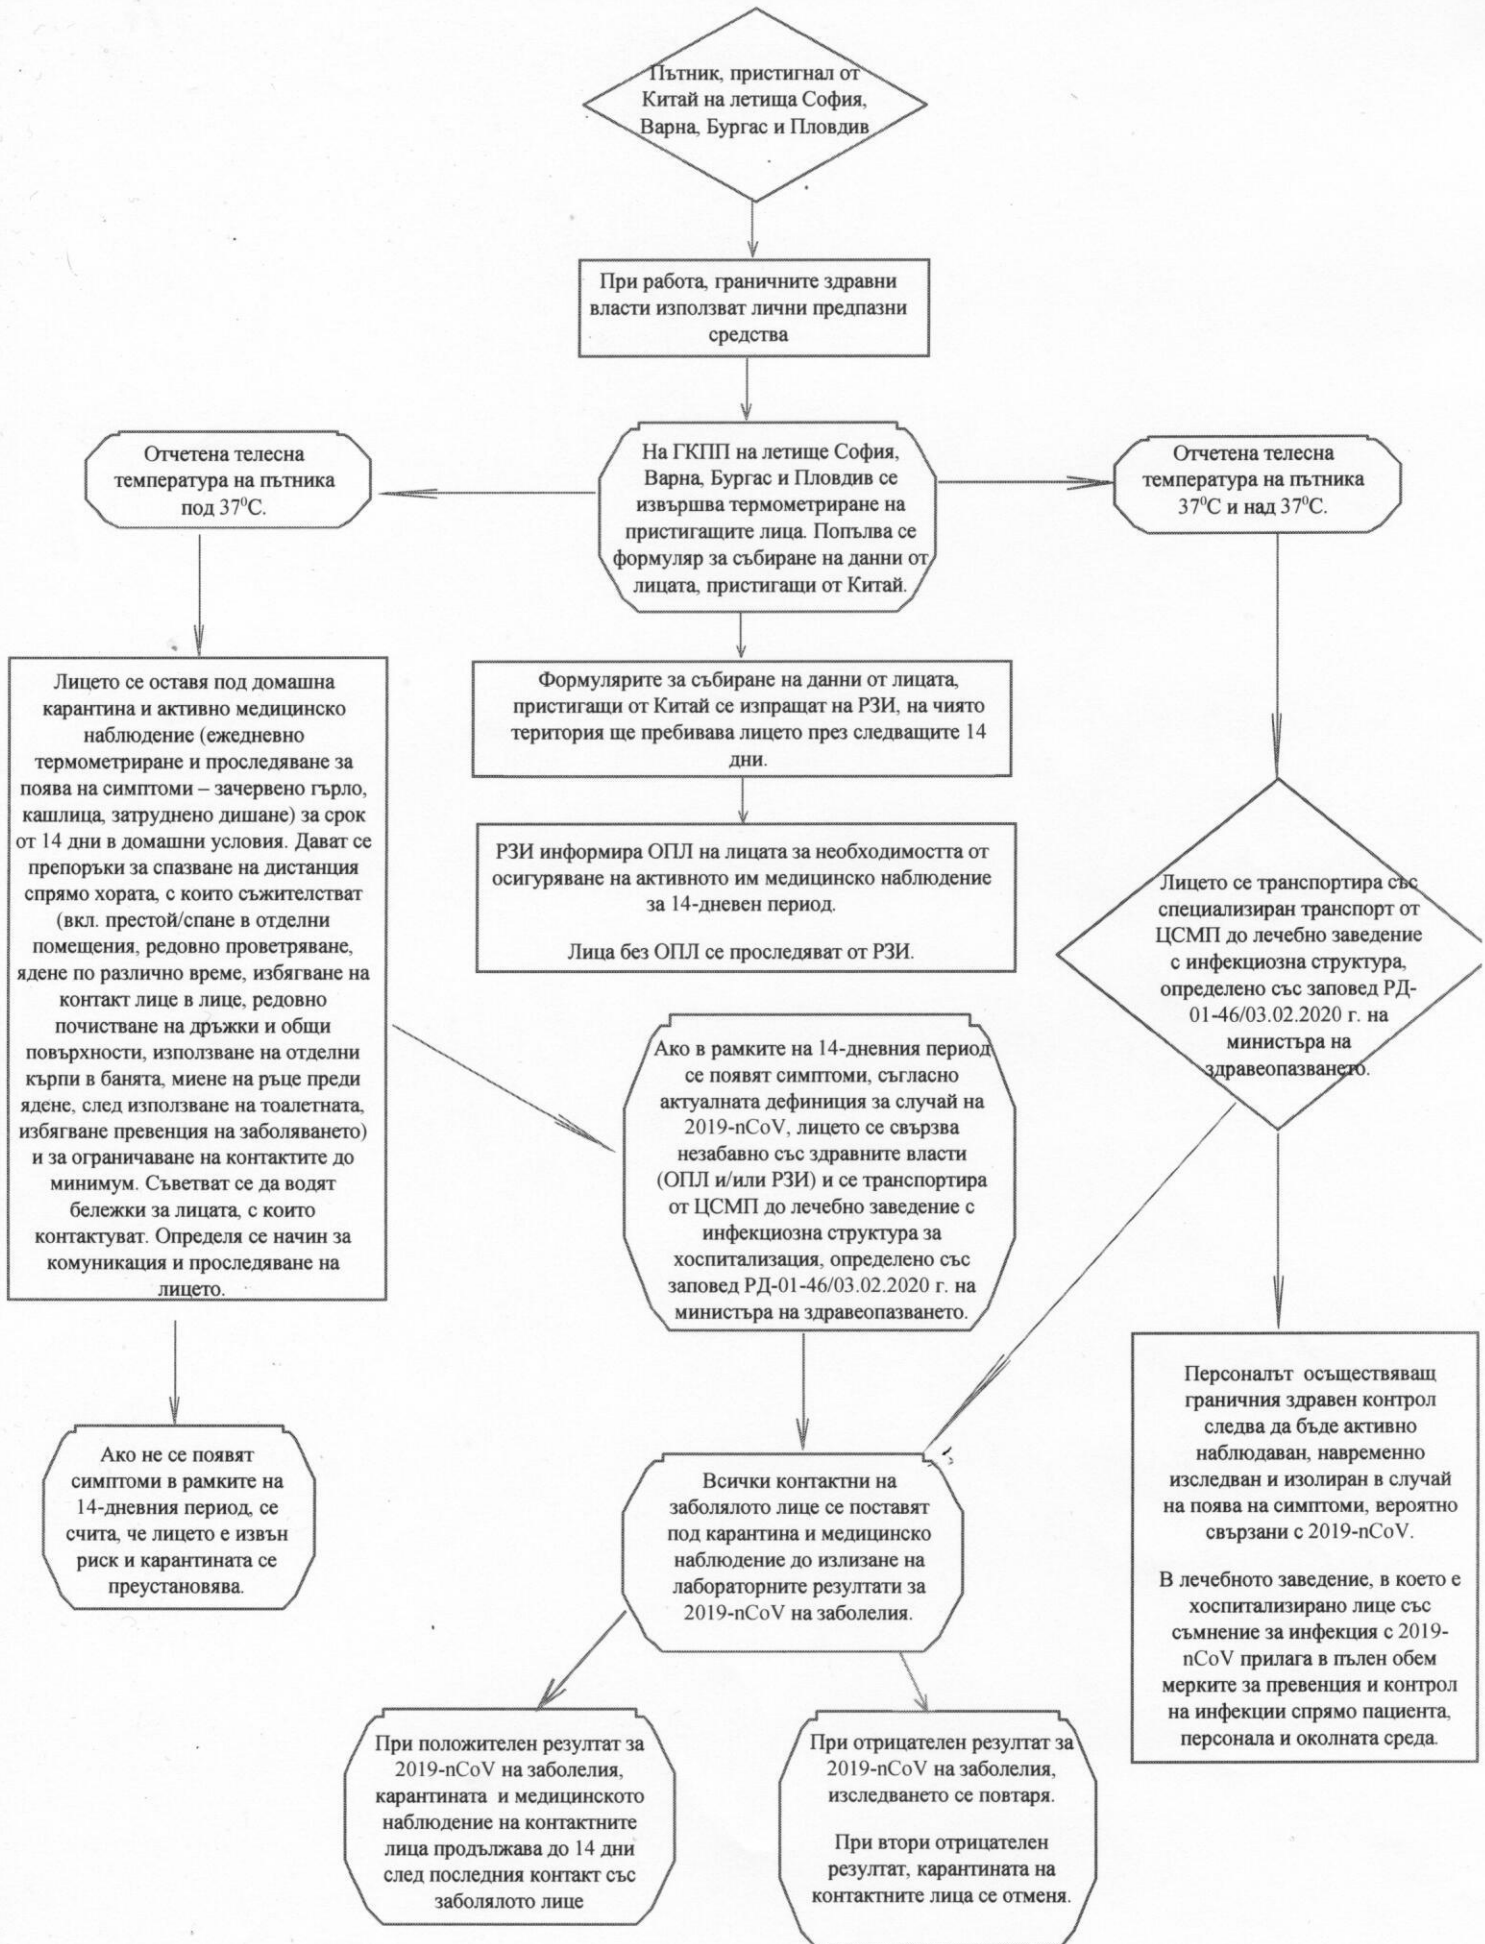

Алгоритъм на поведение при лица, пристигащи от Китай (съгласно актуалната към момента дефиниция за случай)

Спрямо всяко лице, завърнало се от Китай, независимо от начина му на пътуване, се прилагат мерките, описани в алгоритъма.